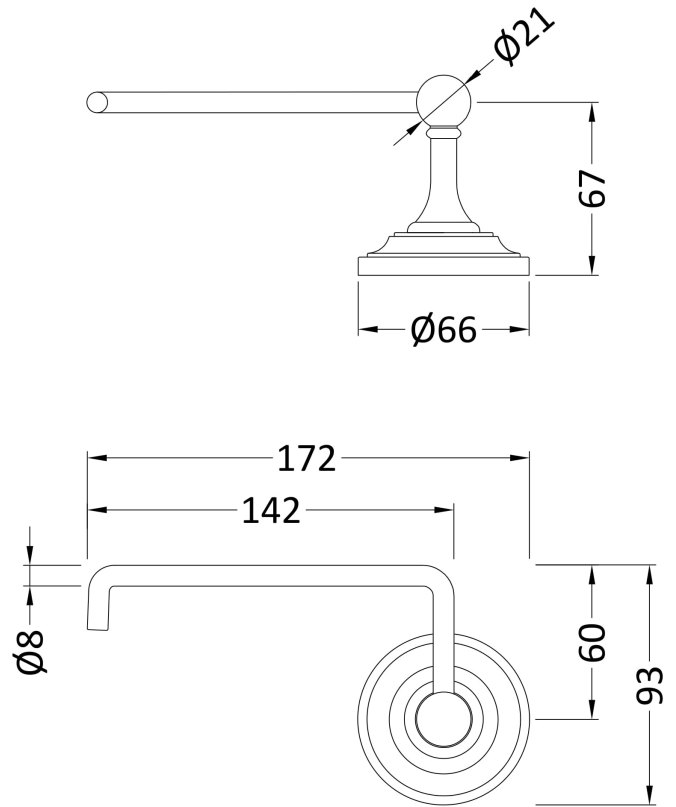

# B A Y S W A T E R

London W.2

**CODE:** BAYA009

**DESCRIPTION:** Toilet Roll Holder

**CATEGORY:** Wastes & Extras

## PRODUCT DIMENSIONS

Height (mm)	Width (mm)	Length (mm)	Depth (mm)	Nett Wgt Kg
89	170		79	0.33

## PACKAGING DIMENSIONS

Height (mm)	Width (mm)	Depth (mm)	Gross Wgt Kg
	190	95	0.33

## OUTER BOX DIMENSIONS (If Applicable)

Height (mm)	Width (mm)	Length (mm)	Depth (mm)	Gross Wgt Kg
500	400			
Barcode	5055275890530			