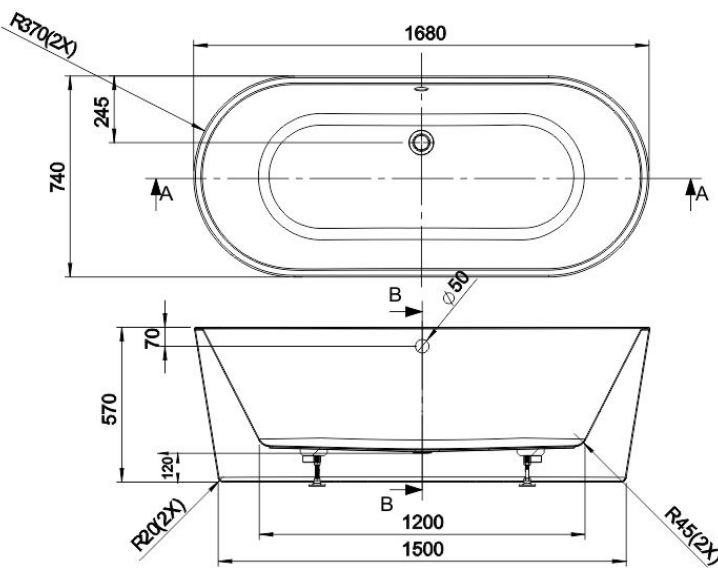

### PRODUCT DIMENSIONS

| Length (mm) | Width (mm) | Depth (mm) | Nett Wgt Kg |
|-------------|------------|------------|-------------|
| 1680        | 740        | 570        | 45          |

### PACKAGING DIMENSIONS

| Length (mm) | Width (mm) | Depth (mm) | Gross Wgt Kg |
|-------------|------------|------------|--------------|
| 1700        | 760        | 610        | 52           |

### PACKAGING DATA

|            |                        |              |             |
|------------|------------------------|--------------|-------------|
| Box Colour | Brown Cardboard Sleeve |              |             |
| Box Qty    | 1                      | Label Colour | White Label |
| Label Size | 100 X 50               | Label Qty    | 2           |

### OUTER BOX DIMENSIONS (If Applicable)

| Length (mm) | Width (mm) | Depth (mm) | Gross Wgt Kg |
|-------------|------------|------------|--------------|
| 1200        | 800        | 1840       | 63           |
| Barcode     |            |            |              |