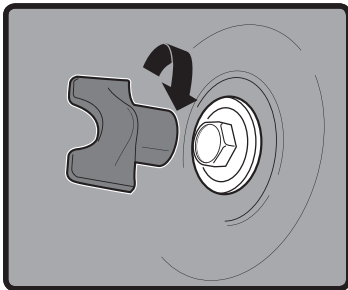

22. KANN ENTHALTEN

18. Klapp-Grillrost
19. Char-Baskets™
20. Holzkohleschienen
21. Einweg-Tropfschale

1

1-

2

US ⚠ DO NOT OVER TIGHTEN.

EN ⚠ NO APRIETE.

FC ⚠ NE PAS TROP SERRER.

**3**

4

5

- EN ⚠ DO NOT OVER TIGHTEN.
- FR ⚠ NE PAS TROP SERRER.
- DE ⚠ NICHT ÜBERMÄSSIG FESTZIEHEN.

12

13

47 cm
18 in.

57 cm
22 in.