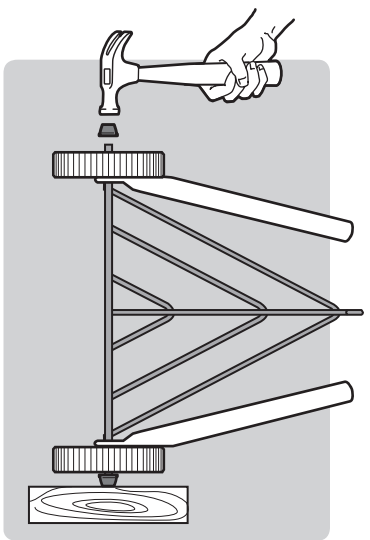

DE

1. Deckellüfter und Deckelhaken
2. Deckel
3. Grillrost
4. Holzkohlerost
5. Kesselgriff
6. Vorderes Bein
7. Deckelgriff
8. Kessel
9. Lüfter am Kessel
10. Ascheauffangschale
11. Clip für Ascheauffangschale
12. Bein radseitig
13. Rad
14. Befestigungskappe Rad
15. Beintriangel
16. Kappe für Bein
17. Holzkohletasse

22. MAY INCLUDE

18. Hinged Cooking Grate
19. Char-Baskets™
20. Charcoal Rails
21. Disposable Drip Pan

22. PEUT CONTENIR

18. Grille de cuisson articulée
19. Char-Baskets™ Paniers à charbon
20. Rails pour charbon de bois
21. Barquette jetable en aluminium

22. KANN ENTHALTEN

18. Klapp-Grillrost
19. Char-Baskets™
20. Holzkohleschienen
21. Einweg-Tropfschale

1

1-

2

US ⚠ DO NOT OVER TIGHTEN.

EN ⚠ NO APRIETE.

FC ⚠ NE PAS TROP SERRER.

**3**

4

5

- EN ⚠ DO NOT OVER TIGHTEN.
- FR ⚠ NE PAS TROP SERRER.
- DE ⚠ NICHT ÜBERMÄSSIG FESTZIEHEN.

12

13

47 cm
18 in.

57 cm
22 in.