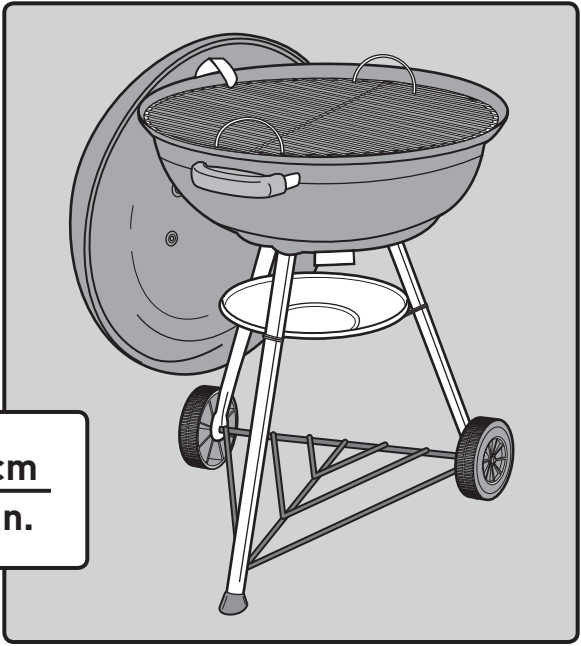

22. MAY INCLUDE

18. Hinged Cooking Grate
19. Char-Baskets™
20. Charcoal Rails
21. Disposable Drip Pan

22. PEUT CONTENIR

18. Grille de cuisson articulée
19. Char-Baskets™ Paniers à charbon
20. Rails pour charbon de bois
21. Barquette jetable en aluminium

22. KANN ENTHALTEN

18. Klapp-Grillrost
19. Char-Baskets™
20. Holzkohleschienen
21. Einweg-Tropfschale

1

1-

2

US ⚠ DO NOT OVER TIGHTEN.

EN ⚠ NO APRIETE.

FC ⚠ NE PAS TROP SERRER.

**3**

4

5

- EN ⚠ DO NOT OVER TIGHTEN.
- FR ⚠ NE PAS TROP SERRER.
- DE ⚠ NICHT ÜBERMÄSSIG FESTZIEHEN.

12

13

47 cm
18 in.

57 cm
22 in.