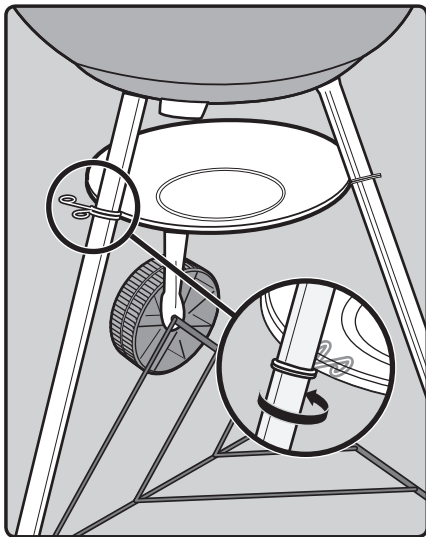

22. KANN ENTHALTEN

18. Klapp-Grillrost
19. Char-Baskets™
20. Holzkohleschienen
21. Einweg-Tropfschale

1

1-

2

US ⚠ DO NOT OVER TIGHTEN.

EN ⚠ NO APRIETE.

FC ⚠ NE PAS TROP SERRER.

**3**

4

5

- EN ⚠ DO NOT OVER TIGHTEN.
- FR ⚠ NE PAS TROP SERRER.
- DE ⚠ NICHT ÜBERMÄSSIG FESTZIEHEN.

12

13

47 cm
18 in.

57 cm
22 in.