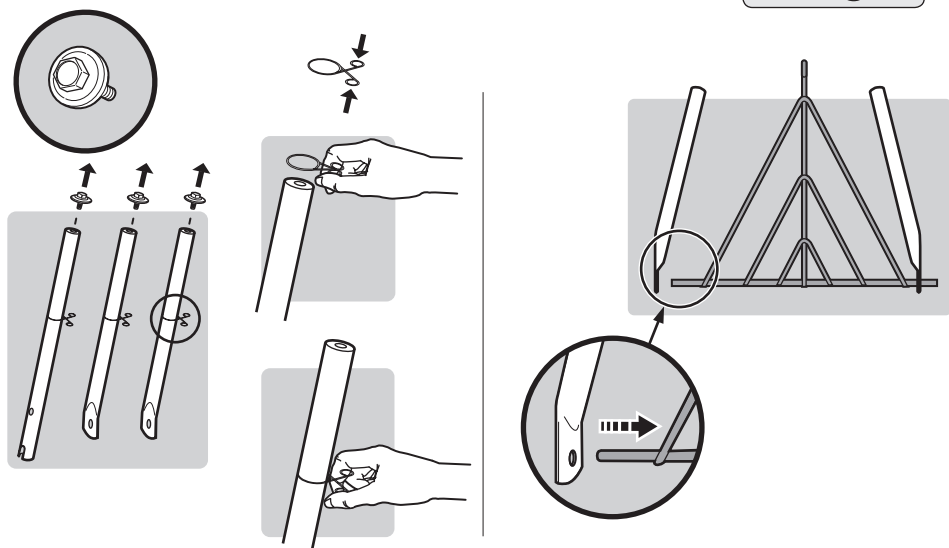

22. KANN ENTHALTEN

18. Klapp-Grillrost
19. Char-Baskets™
20. Holzkohleschienen
21. Einweg-Tropfschale

1

1-

2

US ⚠ DO NOT OVER TIGHTEN.

EN ⚠ NO APRIETE.

FC ⚠ NE PAS TROP SERRER.

**3**

4

5

- EN ⚠ DO NOT OVER TIGHTEN.
- FR ⚠ NE PAS TROP SERRER.
- DE ⚠ NICHT ÜBERMÄSSIG FESTZIEHEN.

12

13

47 cm
18 in.

57 cm
22 in.