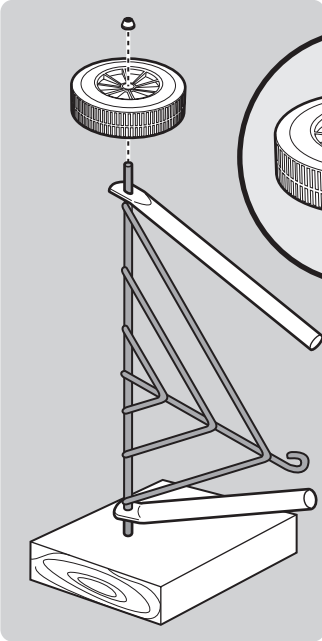

DE

1. Deckellüfter und Deckelhaken
2. Deckel
3. Grillrost
4. Holzkohlerost
5. Kesselgriff
6. Vorderes Bein
7. Deckelgriff
8. Kessel
9. Lüfter am Kessel
10. Ascheauffangschale
11. Clip für Ascheauffangschale
12. Bein radseitig
13. Rad
14. Befestigungskappe Rad
15. Beintriangel
16. Kappe für Bein
17. Holzkohletasse

22. MAY INCLUDE

18. Hinged Cooking Grate
19. Char-Baskets™
20. Charcoal Rails
21. Disposable Drip Pan

22. PEUT CONTENIR

18. Grille de cuisson articulée
19. Char-Baskets™ Paniers à charbon
20. Rails pour charbon de bois
21. Barquette jetable en aluminium

22. KANN ENTHALTEN

18. Klapp-Grillrost
19. Char-Baskets™
20. Holzkohleschienen
21. Einweg-Tropfschale

1

1-

2

US ⚠ DO NOT OVER TIGHTEN.

EN ⚠ NO APRIETE.

FC ⚠ NE PAS TROP SERRER.

**3**

4

5

- EN ⚠ DO NOT OVER TIGHTEN.
- FR ⚠ NE PAS TROP SERRER.
- DE ⚠ NICHT ÜBERMÄSSIG FESTZIEHEN.

12

13

47 cm
18 in.

57 cm
22 in.