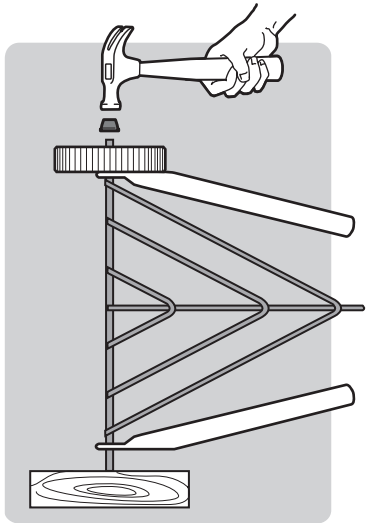

DE

1. Deckellüfter und Deckelhaken
2. Deckel
3. Grillrost
4. Holzkohlerost
5. Kesselgriff
6. Vorderes Bein
7. Deckelgriff
8. Kessel
9. Lüfter am Kessel
10. Ascheauffangschale
11. Clip für Ascheauffangschale
12. Bein radseitig
13. Rad
14. Befestigungskappe Rad
15. Beintriangel
16. Kappe für Bein
17. Holzkohletasse

22. MAY INCLUDE

18. Hinged Cooking Grate
19. Char-Baskets™
20. Charcoal Rails
21. Disposable Drip Pan

22. PEUT CONTENIR

18. Grille de cuisson articulée
19. Char-Baskets™ Paniers à charbon
20. Rails pour charbon de bois
21. Barquette jetable en aluminium

22. KANN ENTHALTEN

18. Klapp-Grillrost
19. Char-Baskets™
20. Holzkohleschienen
21. Einweg-Tropfschale

1

1-

2

US ⚠ DO NOT OVER TIGHTEN.

EN ⚠ NO APRIETE.

FC ⚠ NE PAS TROP SERRER.

**3**

4

5

- EN ⚠ DO NOT OVER TIGHTEN.
- FR ⚠ NE PAS TROP SERRER.
- DE ⚠ NICHT ÜBERMÄSSIG FESTZIEHEN.

12

13

47 cm
18 in.

57 cm
22 in.