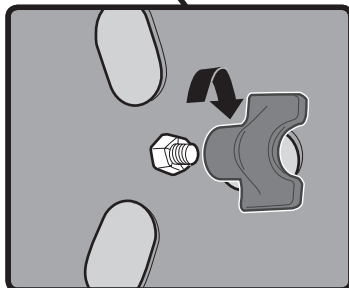

22. KANN ENTHALTEN

18. Klapp-Grillrost
19. Char-Baskets™
20. Holzkohleschienen
21. Einweg-Tropfschale

1

1-

2

US ⚠ DO NOT OVER TIGHTEN.

EN ⚠ NO APRIETE.

FC ⚠ NE PAS TROP SERRER.

**3**

4

5

- EN ⚠ DO NOT OVER TIGHTEN.
- FR ⚠ NE PAS TROP SERRER.
- DE ⚠ NICHT ÜBERMÄSSIG FESTZIEHEN.

12

13

47 cm
18 in.

57 cm
22 in.