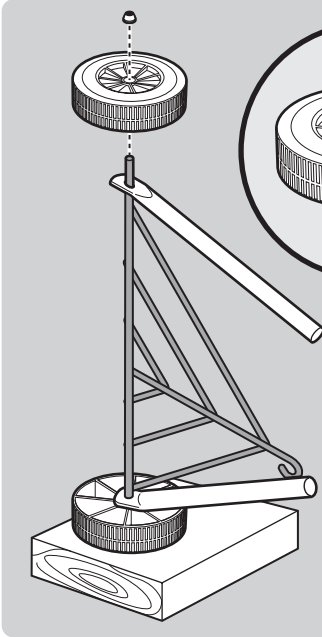

DE

1. Deckellüfter und Deckelhaken
2. Deckel
3. Grillrost
4. Holzkohlerost
5. Kesselgriff
6. Vorderes Bein
7. Deckelgriff
8. Kessel
9. Lüfter am Kessel
10. Ascheauffangschale
11. Clip für Ascheauffangschale
12. Bein radseitig
13. Rad
14. Befestigungskappe Rad
15. Beintriangel
16. Kappe für Bein
17. Holzkohletasse

22. MAY INCLUDE

18. Hinged Cooking Grate
19. Char-Baskets™
20. Charcoal Rails
21. Disposable Drip Pan

22. PEUT CONTENIR

18. Grille de cuisson articulée
19. Char-Baskets™ Paniers à charbon
20. Rails pour charbon de bois
21. Barquette jetable en aluminium

22. KANN ENTHALTEN

18. Klapp-Grillrost
19. Char-Baskets™
20. Holzkohleschienen
21. Einweg-Tropfschale

1

1-

2

US ⚠ DO NOT OVER TIGHTEN.

EN ⚠ NO APRIETE.

FC ⚠ NE PAS TROP SERRER.

**3**

4

5

- EN ⚠ DO NOT OVER TIGHTEN.
- FR ⚠ NE PAS TROP SERRER.
- DE ⚠ NICHT ÜBERMÄSSIG FESTZIEHEN.

12

13

47 cm
18 in.

57 cm
22 in.