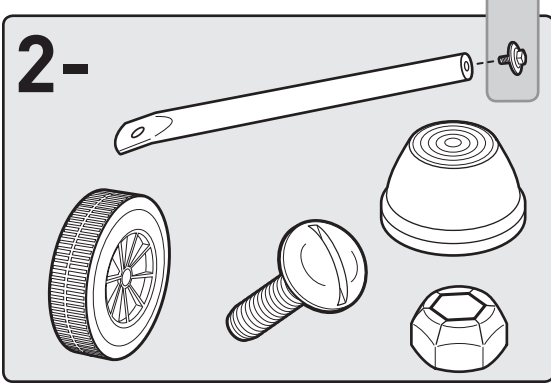

DE

1. Deckellüfter und Deckelhaken
2. Deckel
3. Grillrost
4. Holzkohlerost
5. Kesselgriff
6. Vorderes Bein
7. Deckelgriff
8. Kessel
9. Lüfter am Kessel
10. Ascheauffangschale
11. Clip für Ascheauffangschale
12. Bein radseitig
13. Rad
14. Befestigungskappe Rad
15. Beintriangel
16. Kappe für Bein
17. Holzkohletasse

22. MAY INCLUDE

18. Hinged Cooking Grate
19. Char-Baskets™
20. Charcoal Rails
21. Disposable Drip Pan

22. PEUT CONTENIR

18. Grille de cuisson articulée
19. Char-Baskets™ Paniers à charbon
20. Rails pour charbon de bois
21. Barquette jetable en aluminium

22. KANN ENTHALTEN

18. Klapp-Grillrost
19. Char-Baskets™
20. Holzkohleschienen
21. Einweg-Tropfschale

1

1-

2

US ⚠ DO NOT OVER TIGHTEN.

EN ⚠ NO APRIETE.

FC ⚠ NE PAS TROP SERRER.