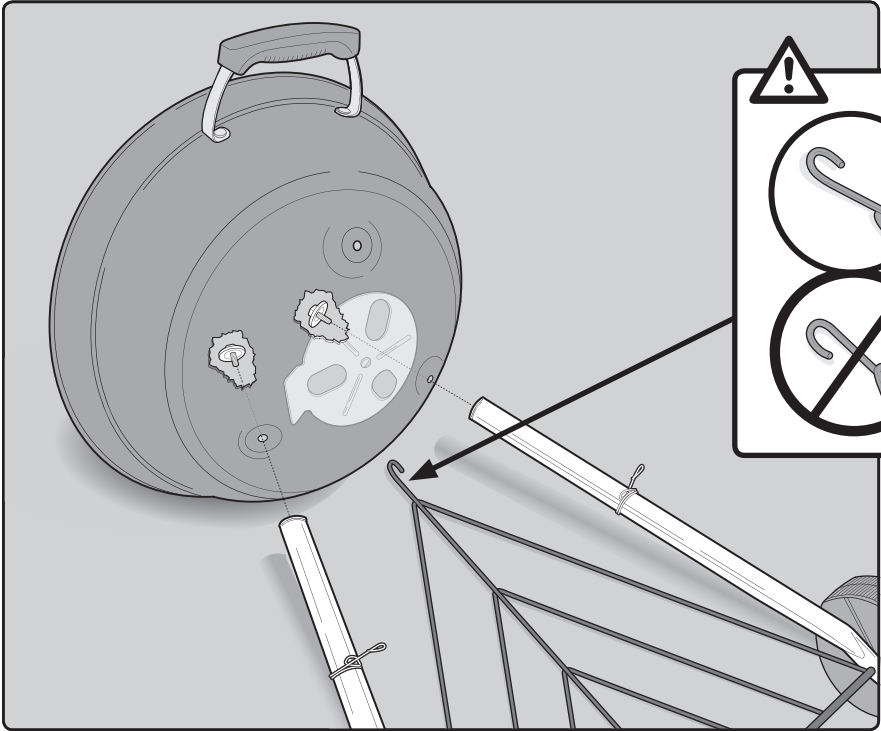

22. KANN ENTHALTEN

18. Klapp-Grillrost
19. Char-Baskets™
20. Holzkohleschienen
21. Einweg-Tropfschale

1

1-

2

US ⚠ DO NOT OVER TIGHTEN.

EN ⚠ NO APRIETE.

FC ⚠ NE PAS TROP SERRER.

**3**

4

5

- EN ⚠ DO NOT OVER TIGHTEN.
- FR ⚠ NE PAS TROP SERRER.
- DE ⚠ NICHT ÜBERMÄSSIG FESTZIEHEN.

12

13

47 cm
18 in.

57 cm
22 in.