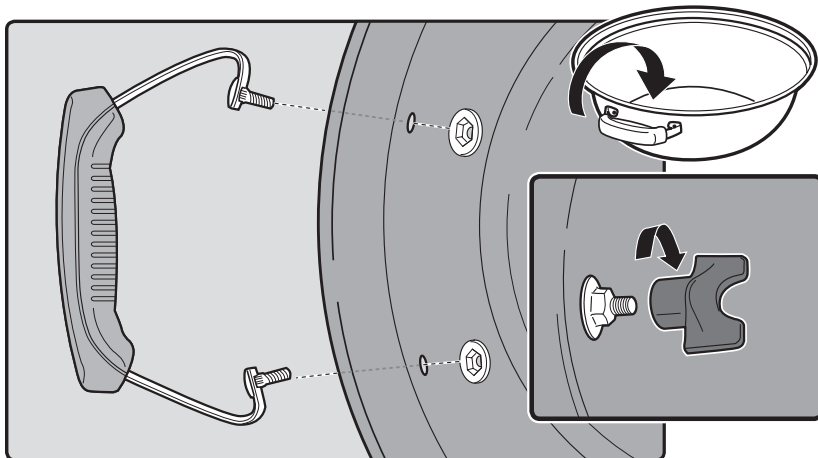

22. KANN ENTHALTEN

18. Klapp-Grillrost
19. Char-Baskets™
20. Holzkohleschienen
21. Einweg-Tropfschale

1

1-

2

US ⚠ DO NOT OVER TIGHTEN.

EN ⚠ NO APRIETE.

FC ⚠ NE PAS TROP SERRER.

**3**

4

5

- EN ⚠ DO NOT OVER TIGHTEN.
- FR ⚠ NE PAS TROP SERRER.
- DE ⚠ NICHT ÜBERMÄSSIG FESTZIEHEN.

12

13

47 cm
18 in.

57 cm
22 in.