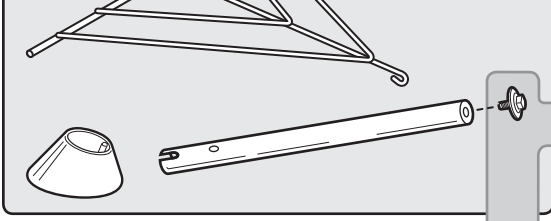

DE

1. Deckellüfter und Deckelhaken
2. Deckel
3. Grillrost
4. Holzkohlerost
5. Kesselgriff
6. Vorderes Bein
7. Deckelgriff
8. Kessel
9. Lüfter am Kessel
10. Ascheauffangschale
11. Clip für Ascheauffangschale
12. Bein radseitig
13. Rad
14. Befestigungskappe Rad
15. Beintriangel
16. Kappe für Bein
17. Holzkohletasse

22. MAY INCLUDE

18. Hinged Cooking Grate
19. Char-Baskets™
20. Charcoal Rails
21. Disposable Drip Pan

22. PEUT CONTENIR

18. Grille de cuisson articulée
19. Char-Baskets™ Paniers à charbon
20. Rails pour charbon de bois
21. Barquette jetable en aluminium

22. KANN ENTHALTEN

18. Klapp-Grillrost
19. Char-Baskets™
20. Holzkohleschienen
21. Einweg-Tropfschale

1

1-

2

US ⚠ DO NOT OVER TIGHTEN.

EN ⚠ NO APRIETE.

FC ⚠ NE PAS TROP SERRER.