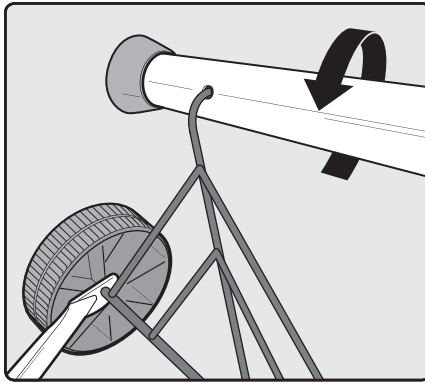

22. KANN ENTHALTEN

18. Klapp-Grillrost
19. Char-Baskets™
20. Holzkohleschienen
21. Einweg-Tropfschale

1

1-

2

US ⚠ DO NOT OVER TIGHTEN.

EN ⚠ NO APRIETE.

FC ⚠ NE PAS TROP SERRER.

**3**

4

5

- EN ⚠ DO NOT OVER TIGHTEN.
- FR ⚠ NE PAS TROP SERRER.
- DE ⚠ NICHT ÜBERMÄSSIG FESTZIEHEN.

12

13

47 cm
18 in.

57 cm
22 in.