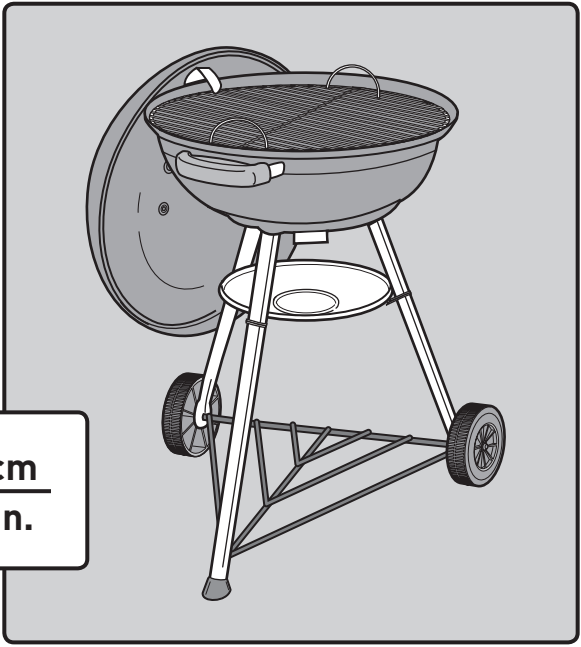

22. MAY INCLUDE

18. Hinged Cooking Grate
19. Char-Baskets™
20. Charcoal Rails
21. Disposable Drip Pan

22. PEUT CONTENIR

18. Grille de cuisson articulée
19. Char-Baskets™ Paniers à charbon
20. Rails pour charbon de bois
21. Barquette jetable en aluminium

22. KANN ENTHALTEN

18. Klapp-Grillrost
19. Char-Baskets™
20. Holzkohleschienen
21. Einweg-Tropfschale

1

1-

2

US ⚠ DO NOT OVER TIGHTEN.

EN ⚠ NO APRIETE.

FC ⚠ NE PAS TROP SERRER.

**3**

4

5

- EN ⚠ DO NOT OVER TIGHTEN.
- FR ⚠ NE PAS TROP SERRER.
- DE ⚠ NICHT ÜBERMÄSSIG FESTZIEHEN.

12

13

47 cm
18 in.

57 cm
22 in.