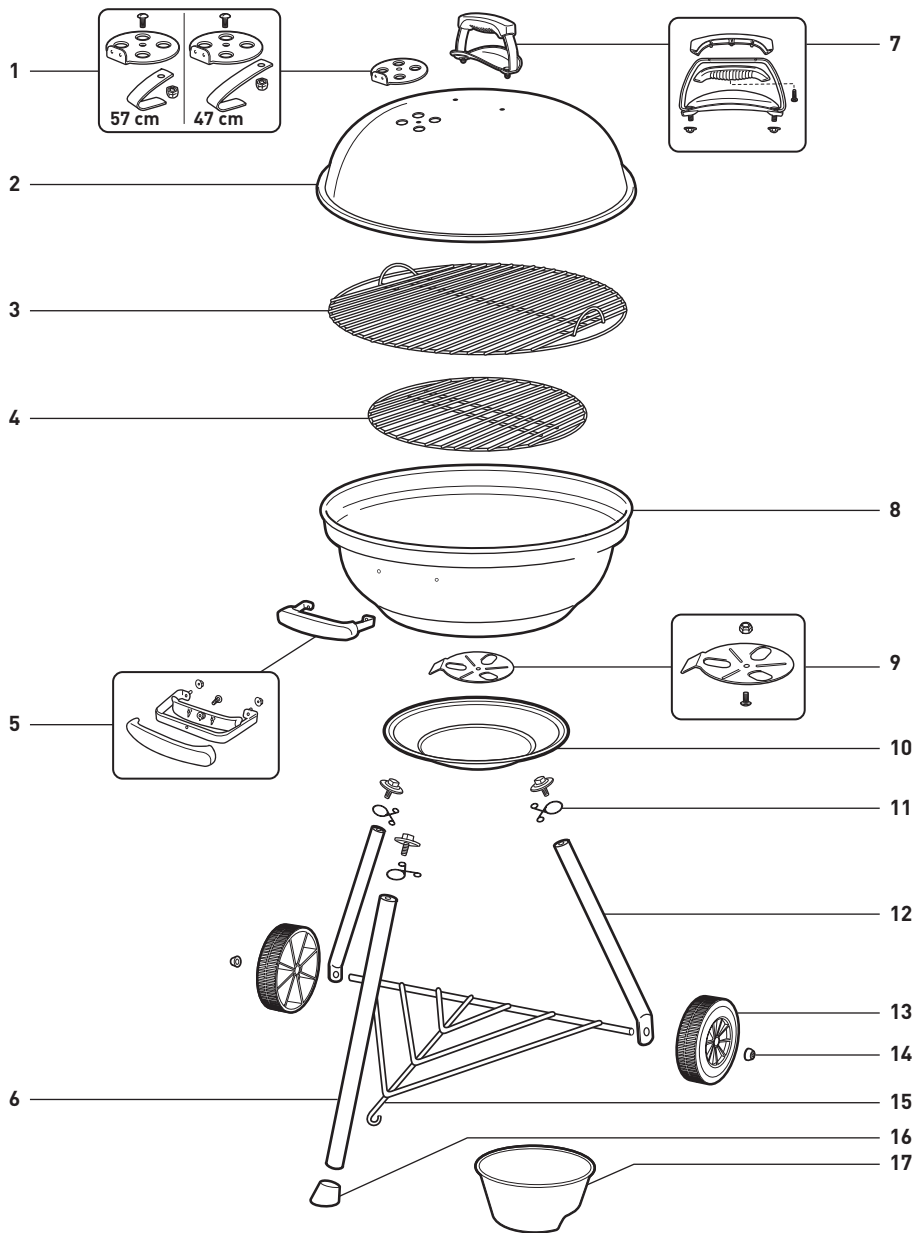

COMPACT KETTLE

ASSEMBLY GUIDE

Read owner's guide before using the barbecue.

Lisez le guide d'utilisation avant d'utiliser le barbecue.

Bitte lesen Sie das Benutzerhandbuch, bevor Sie den Grill verwenden.

18 inch
(47 cm)

22 inch
(57 cm)

57854

EU 12/01/16

Compact®_XV_EU_070914

EN

1. Lid Damper Assembly and Hook
2. Lid
3. Cooking Grate
4. Charcoal Grate
5. Bowl Handle Assembly
6. Front Leg
7. Lid Handle Assembly
8. Bowl
9. Bowl Damper Assembly
10. Ash Catcher
11. Ash Catcher Clip
12. Wheel Leg
13. Wheel
14. Hub Cap
15. Triangle
16. Leg Cap
17. Charcoal Cup

FR

1. Clapet ventilation couvercle et crochet
2. Couvercle
3. Grille de cuisson
4. Grille foyère
5. Poignée de la cuve
6. Pied avant
7. Kit poignée de couvercle
8. Cuve
9. Kit ventilation de cuve
10. Coupelle cendrier
11. Clips soutien coupelle cendrier
12. Pied avant
13. Roue
14. Clip de fixation
15. Triangle
16. Embout de pied
17. Doseur à charbon de bois

DE

1. Deckellüfter und Deckelhaken
2. Deckel
3. Grillrost
4. Holzkohlerost
5. Kesselgriff
6. Vorderes Bein
7. Deckelgriff
8. Kessel
9. Lüfter am Kessel
10. Ascheauffangschale
11. Clip für Ascheauffangschale
12. Bein radseitig
13. Rad
14. Befestigungskappe Rad
15. Beintriangel
16. Kappe für Bein
17. Holzkohletasse