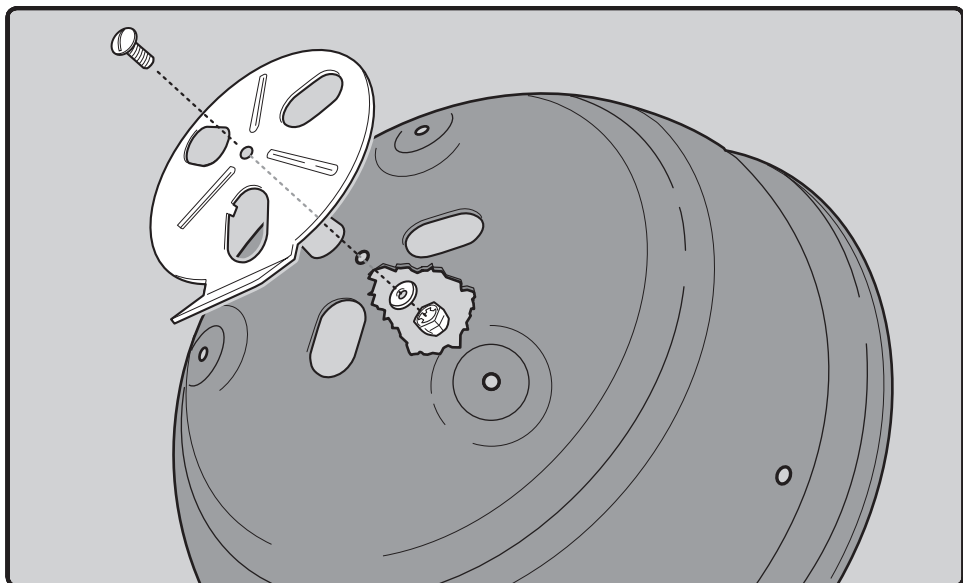

22. KANN ENTHALTEN

18. Klapp-Grillrost
19. Char-Baskets™
20. Holzkohleschienen
21. Einweg-Tropfschale

1

1-

2

US ⚠ DO NOT OVER TIGHTEN.

EN ⚠ NO APRIETE.

FC ⚠ NE PAS TROP SERRER.

**3**

4

5

- EN ⚠ DO NOT OVER TIGHTEN.
- FR ⚠ NE PAS TROP SERRER.
- DE ⚠ NICHT ÜBERMÄSSIG FESTZIEHEN.

12

13

47 cm
18 in.

57 cm
22 in.