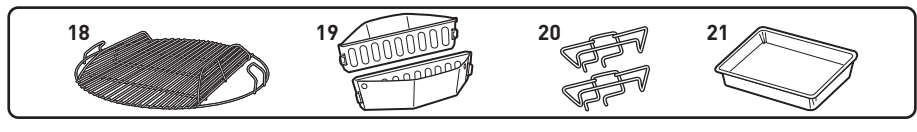

COMPACT KETTLE

ASSEMBLY GUIDE

Read owner's guide before using the barbecue.

Lisez le guide d'utilisation avant d'utiliser le barbecue.

Bitte lesen Sie das Benutzerhandbuch, bevor Sie den Grill verwenden.

18 inch
(47 cm)

22 inch
(57 cm)

57854

EU 12/01/16

Compact®_XV_EU_070914

EN

1. Lid Damper Assembly and Hook
2. Lid
3. Cooking Grate
4. Charcoal Grate
5. Bowl Handle Assembly
6. Front Leg
7. Lid Handle Assembly
8. Bowl
9. Bowl Damper Assembly
10. Ash Catcher
11. Ash Catcher Clip
12. Wheel Leg
13. Wheel
14. Hub Cap
15. Triangle
16. Leg Cap
17. Charcoal Cup