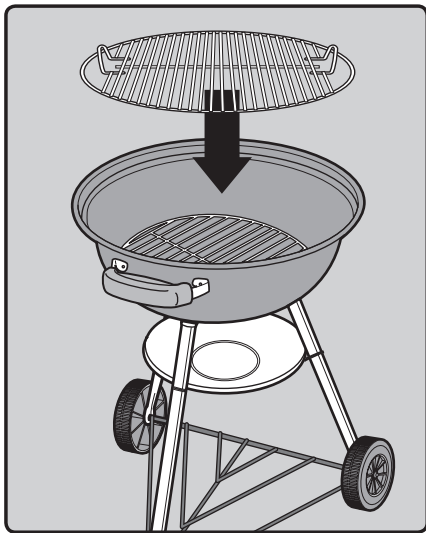

22. MAY INCLUDE

18. Hinged Cooking Grate
19. Char-Baskets™
20. Charcoal Rails
21. Disposable Drip Pan

22. PEUT CONTENIR

18. Grille de cuisson articulée
19. Char-Baskets™ Paniers à charbon
20. Rails pour charbon de bois
21. Barquette jetable en aluminium

22. KANN ENTHALTEN

18. Klapp-Grillrost
19. Char-Baskets™
20. Holzkohleschienen
21. Einweg-Tropfschale

1

1-

2

US ⚠ DO NOT OVER TIGHTEN.

EN ⚠ NO APRIETE.

FC ⚠ NE PAS TROP SERRER.

**3**

4

5

- EN ⚠ DO NOT OVER TIGHTEN.
- FR ⚠ NE PAS TROP SERRER.
- DE ⚠ NICHT ÜBERMÄSSIG FESTZIEHEN.

12

13

47 cm
18 in.

57 cm
22 in.