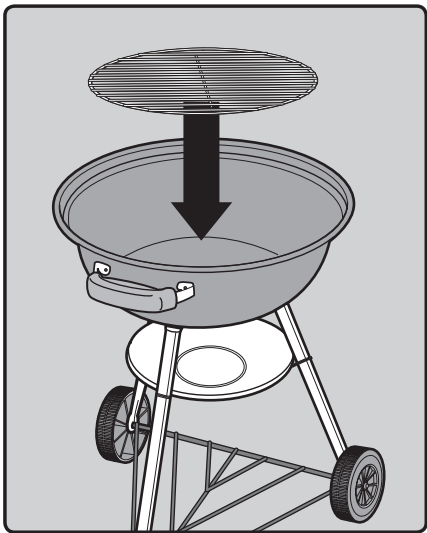

22. MAY INCLUDE

18. Hinged Cooking Grate
19. Char-Baskets™
20. Charcoal Rails
21. Disposable Drip Pan

22. PEUT CONTENIR

18. Grille de cuisson articulée
19. Char-Baskets™ Paniers à charbon
20. Rails pour charbon de bois
21. Barquette jetable en aluminium

22. KANN ENTHALTEN

18. Klapp-Grillrost
19. Char-Baskets™
20. Holzkohleschienen
21. Einweg-Tropfschale

1

1-

2

US ⚠ DO NOT OVER TIGHTEN.

EN ⚠ NO APRIETE.

FC ⚠ NE PAS TROP SERRER.

**3**

4

5

- EN ⚠ DO NOT OVER TIGHTEN.
- FR ⚠ NE PAS TROP SERRER.
- DE ⚠ NICHT ÜBERMÄSSIG FESTZIEHEN.

12

13

47 cm
18 in.

57 cm
22 in.