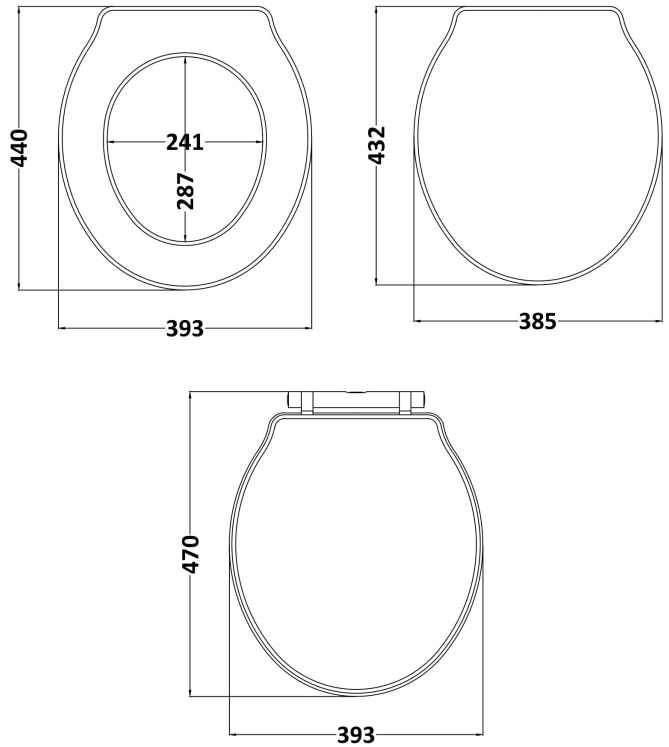

## PRODUCT DIMENSIONS

Length (mm)	Width (mm)	Height(mm)	Nett Wgt Kg
470	393	60	3.2

## PACKAGING DATA

Box Colour	White Cardboard Box		
Box Qty	1	Label Colour	White Label
Label Size	100 x 50	Label Qty	2

## PACKAGING DIMENSIONS

Length (mm)	Width (mm)	Height (mm)	Gross Wgt Kg
480	415	70	3.4

## OUTER BOX DIMENSIONS (If Applicable)

Length (mm)	Width (mm)	Height (mm)	Gross Wgt Kg
Barcode	5055275893302		